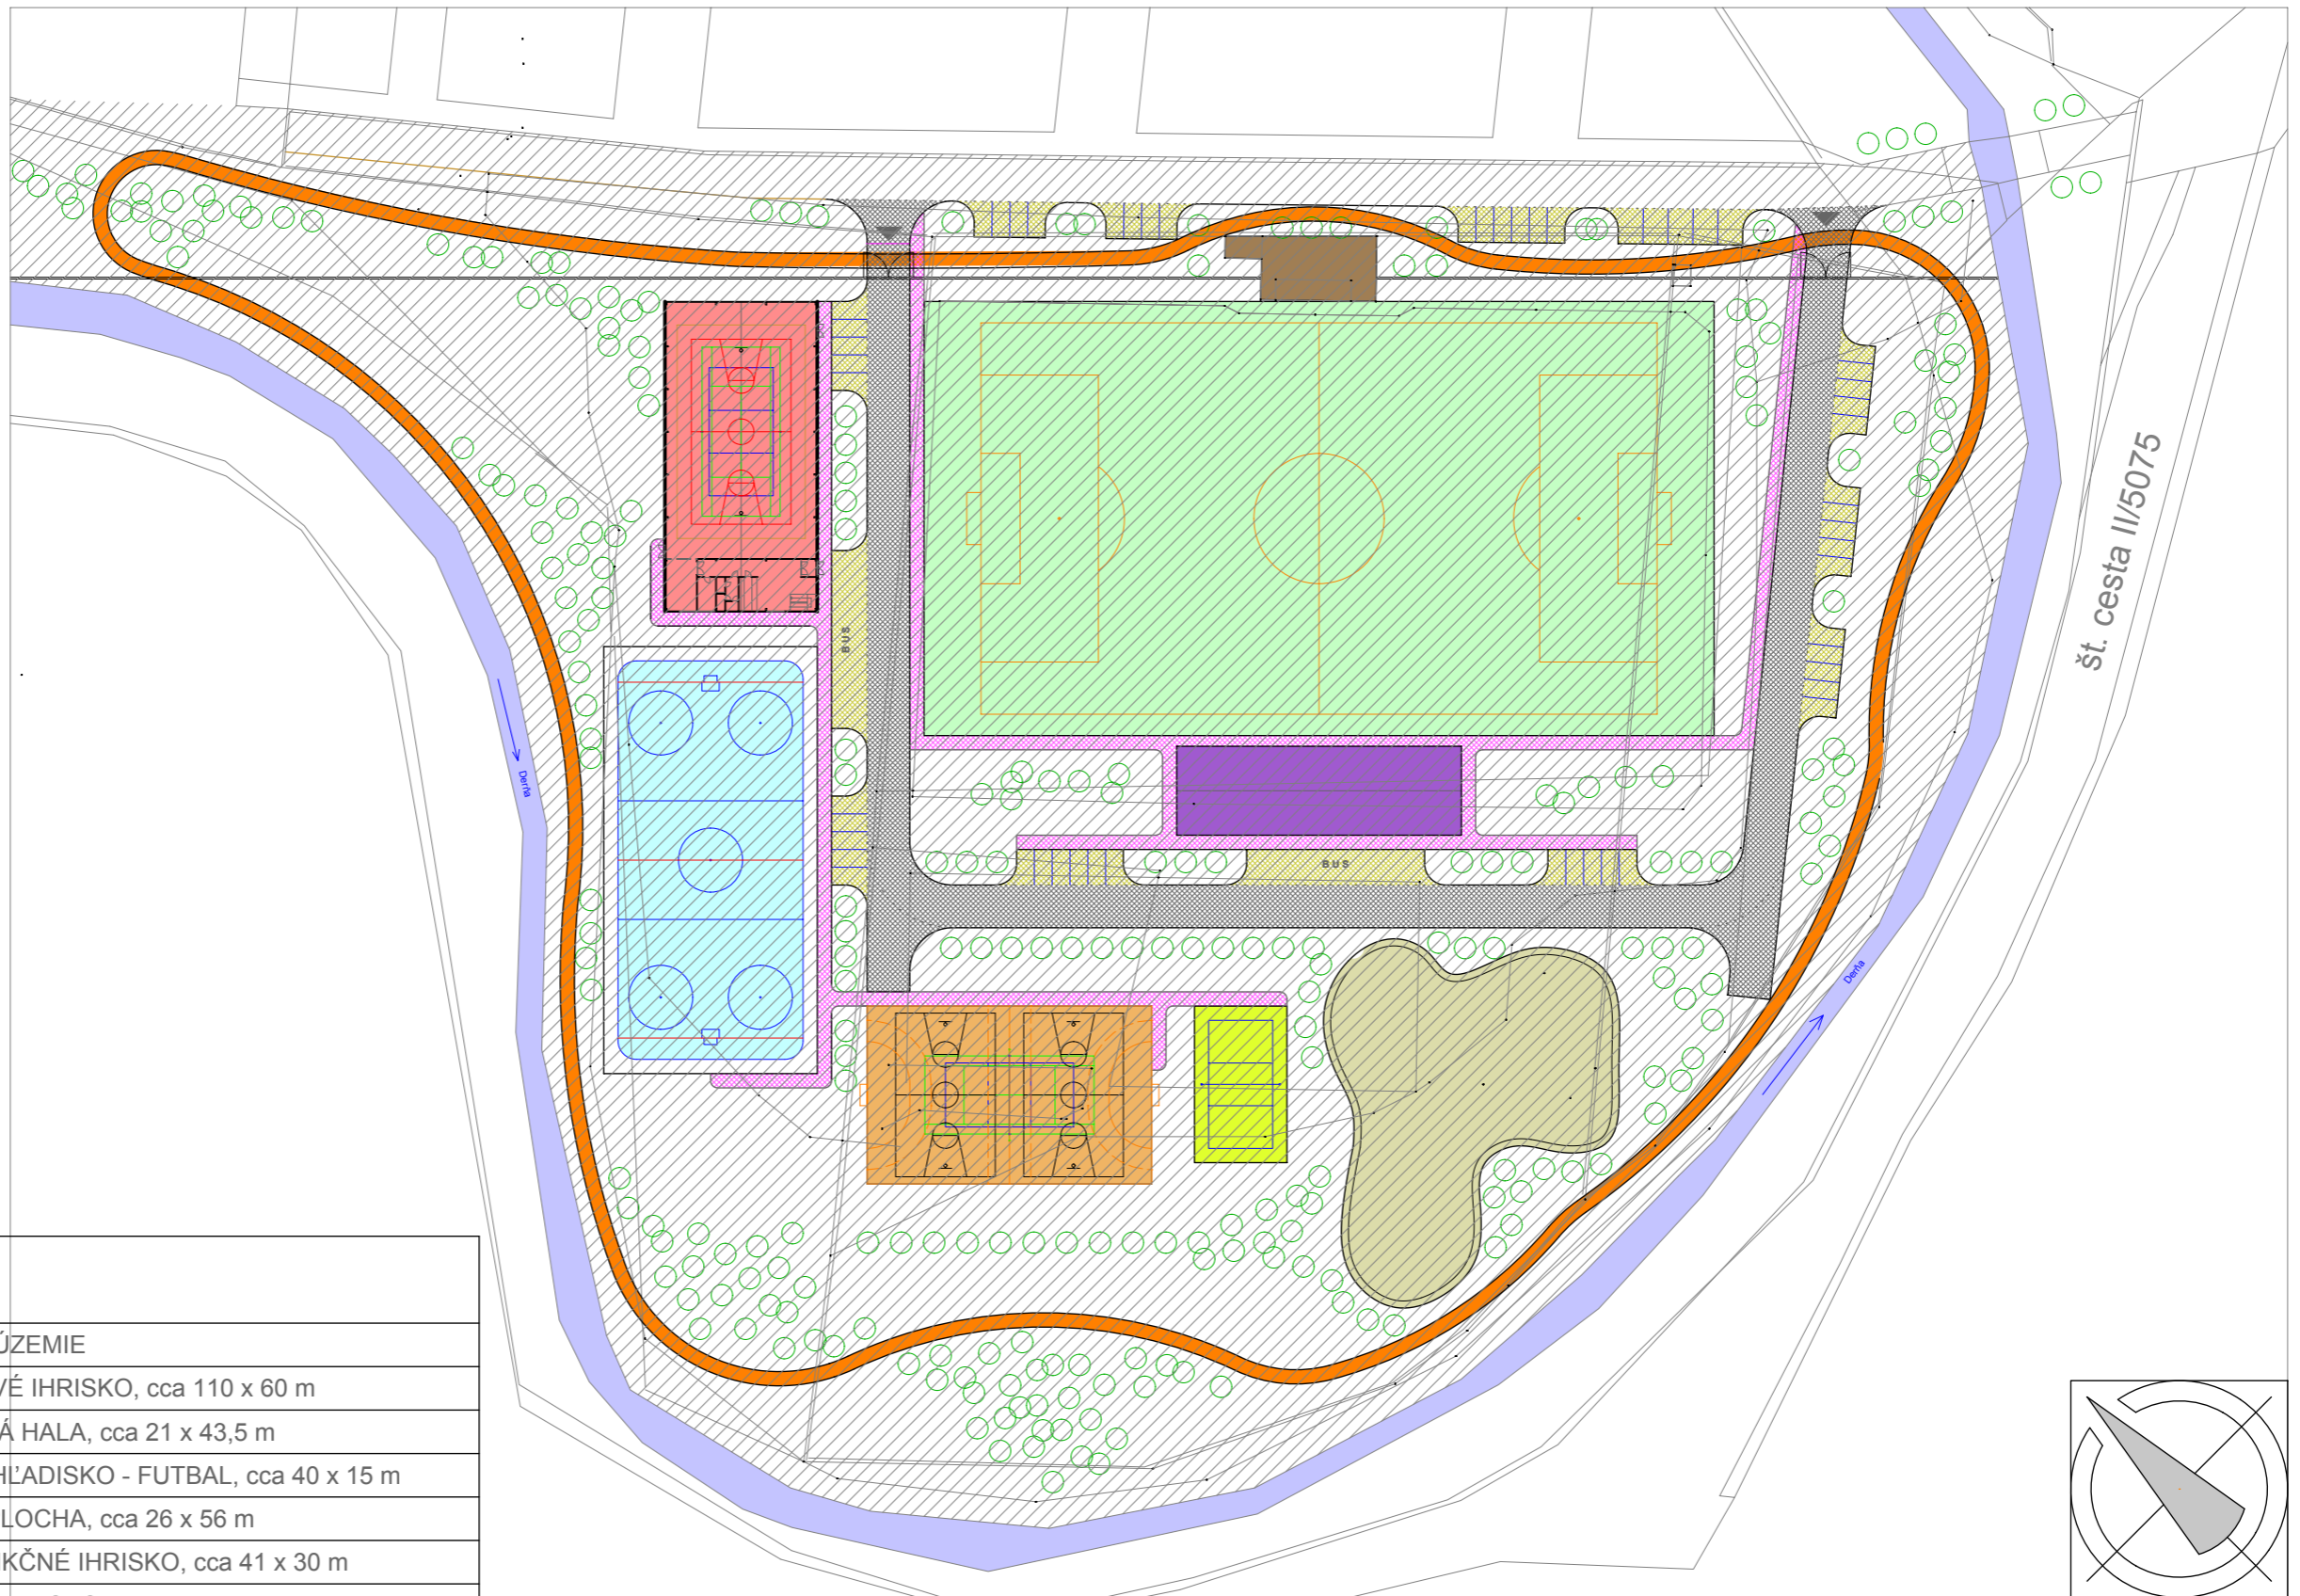

URBANISTICKÁ ŠTÚDIA

LEGENDA

OZN.	NÁZOV
	RIEŠENÉ ÚZEMIE
	FUTBALOVÉ IHRISKO, cca 110 x 60 m
	ŠPORTOVÁ HALA, cca 21 x 43,5 m
	ŠATNE A HLADISKO - FUTBAL, cca 40 x 15 m
	LADOVÁ PLOCHA, cca 26 x 56 m
	MULTIFUNKČNÉ IHRISKO, cca 41 x 30 m
	PLÁŽOVÉ IHRISKO, cca 13 x 22 m
	DETSKÉ IHRISKO, cca 1455,5 m ²
	IN - LINE DRÁHA, cca 2 x 750 m = 1500 m ²
	PŮVODNÉ ŠATNE - FUTBAL
	CESTNÉ KOMUNIKÁCIE; 2098,0 m ²
	PARKOVISKÁ; 1013,0 m ²
	CHODNÍKY; 1190,0 m ²
	ZELEŇ

INVESTOR	Obec Gáň
MIESTO STAVBY	Gáň, parc. č. 319/1-3, 320/1-6, 322/1;2
NÁZOV	Športový areál

OBSAH	celková situácia
-------	-------------------------

MIERKA	1:1000	ČASŤ
--------	---------------	------